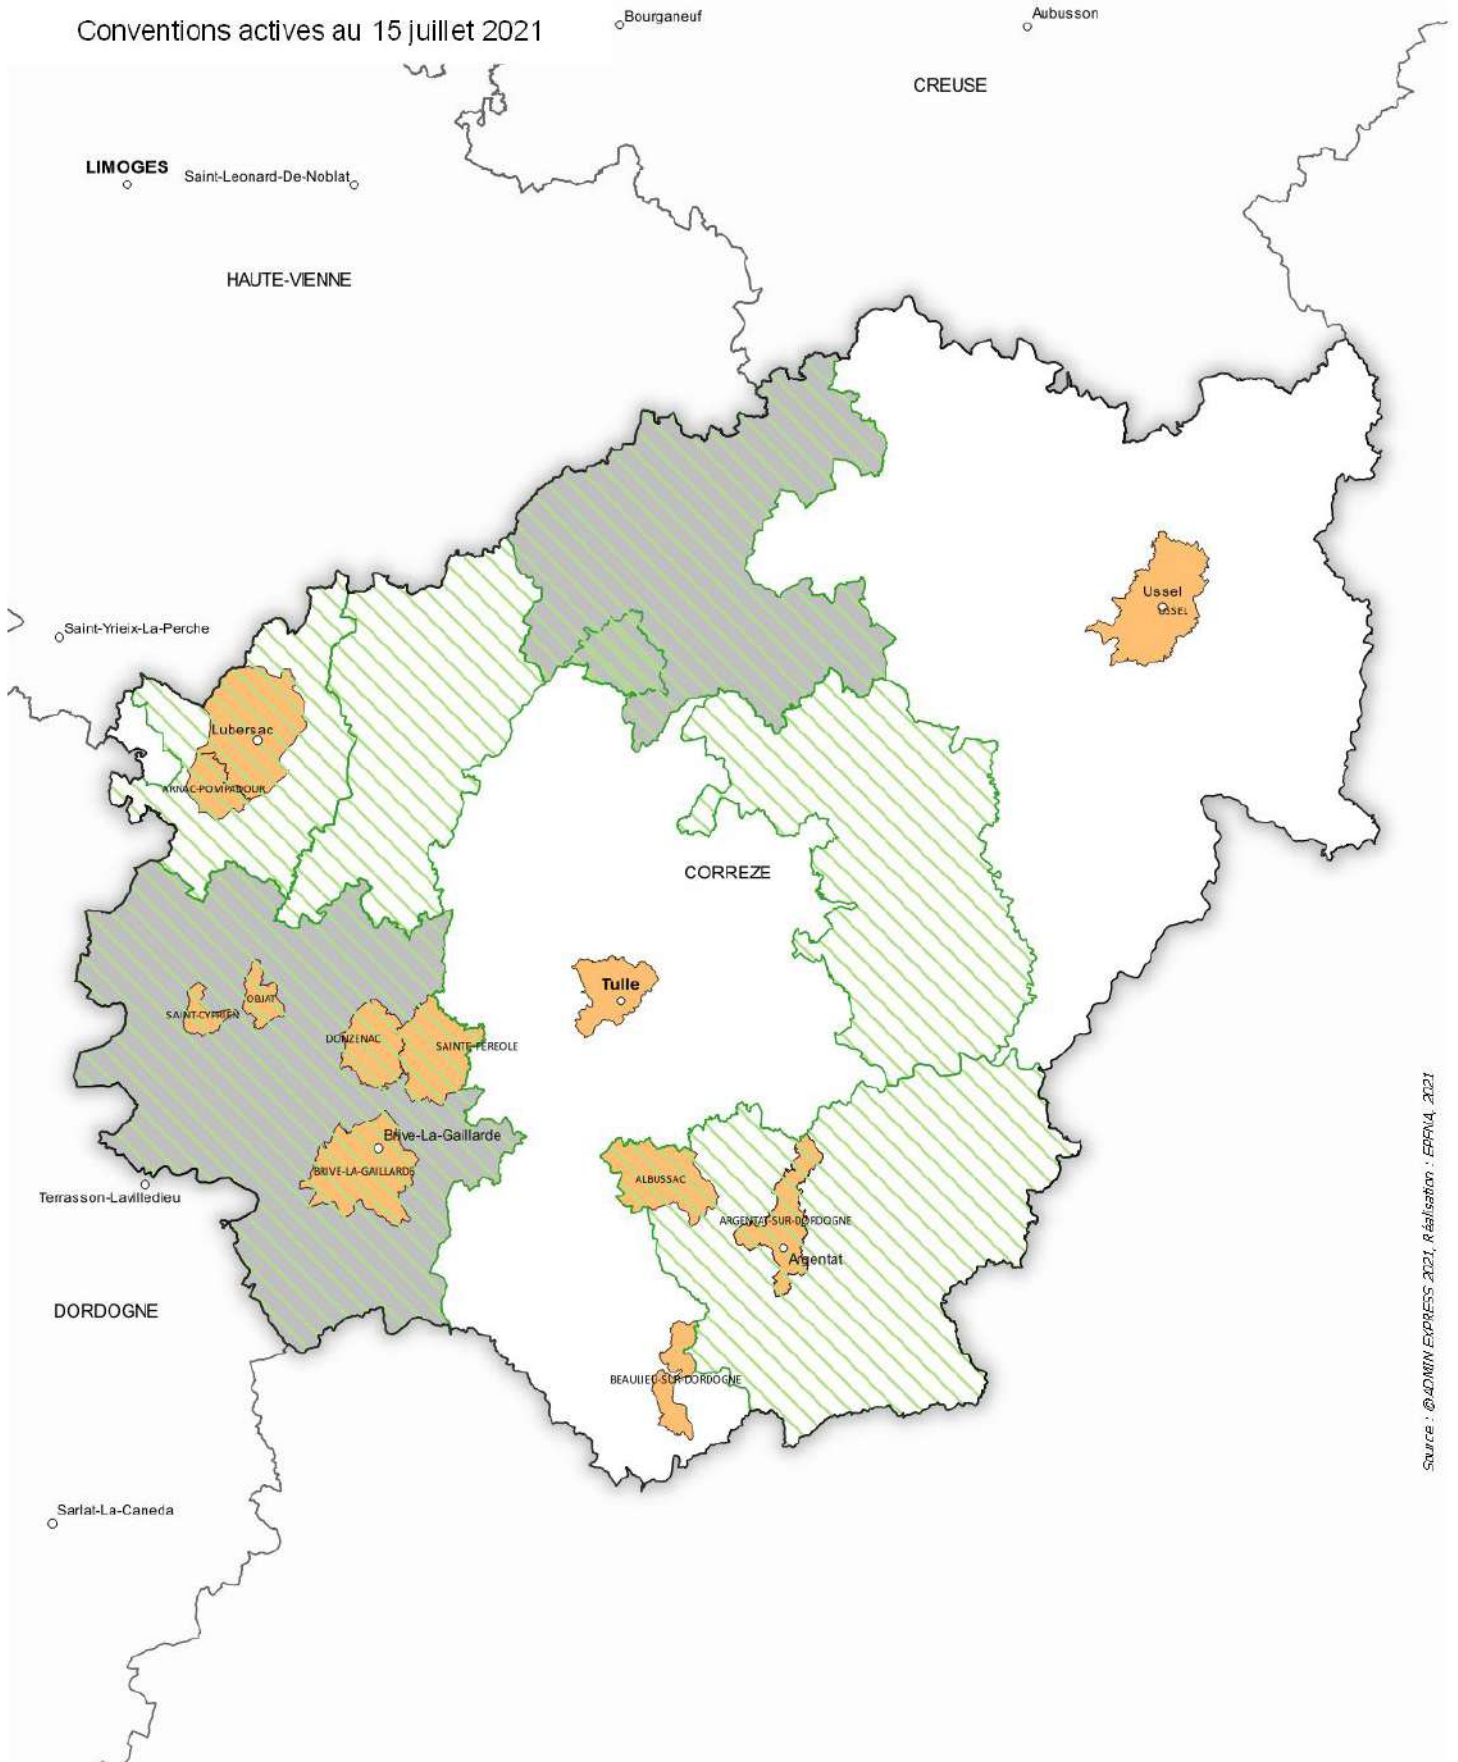

Interventions de l'EPF Nouvelle-Aquitaine

DEUX-SEVRES (79)

Conventions actives au 15 juillet 2021

Interventions de l'EPF Nouvelle-Aquitaine

HAUTE-VIENNE (87)

Conventions actives au 15 juillet 2021

Interventions de l'EPF Nouvelle-Aquitaine

CORREZE (19)

Conventions actives au 15 juillet 2021

-  Conventions cadres
-  Conventions opérationnelles
-  Conventions opérationnelles (EPCI)

0 15 30 km