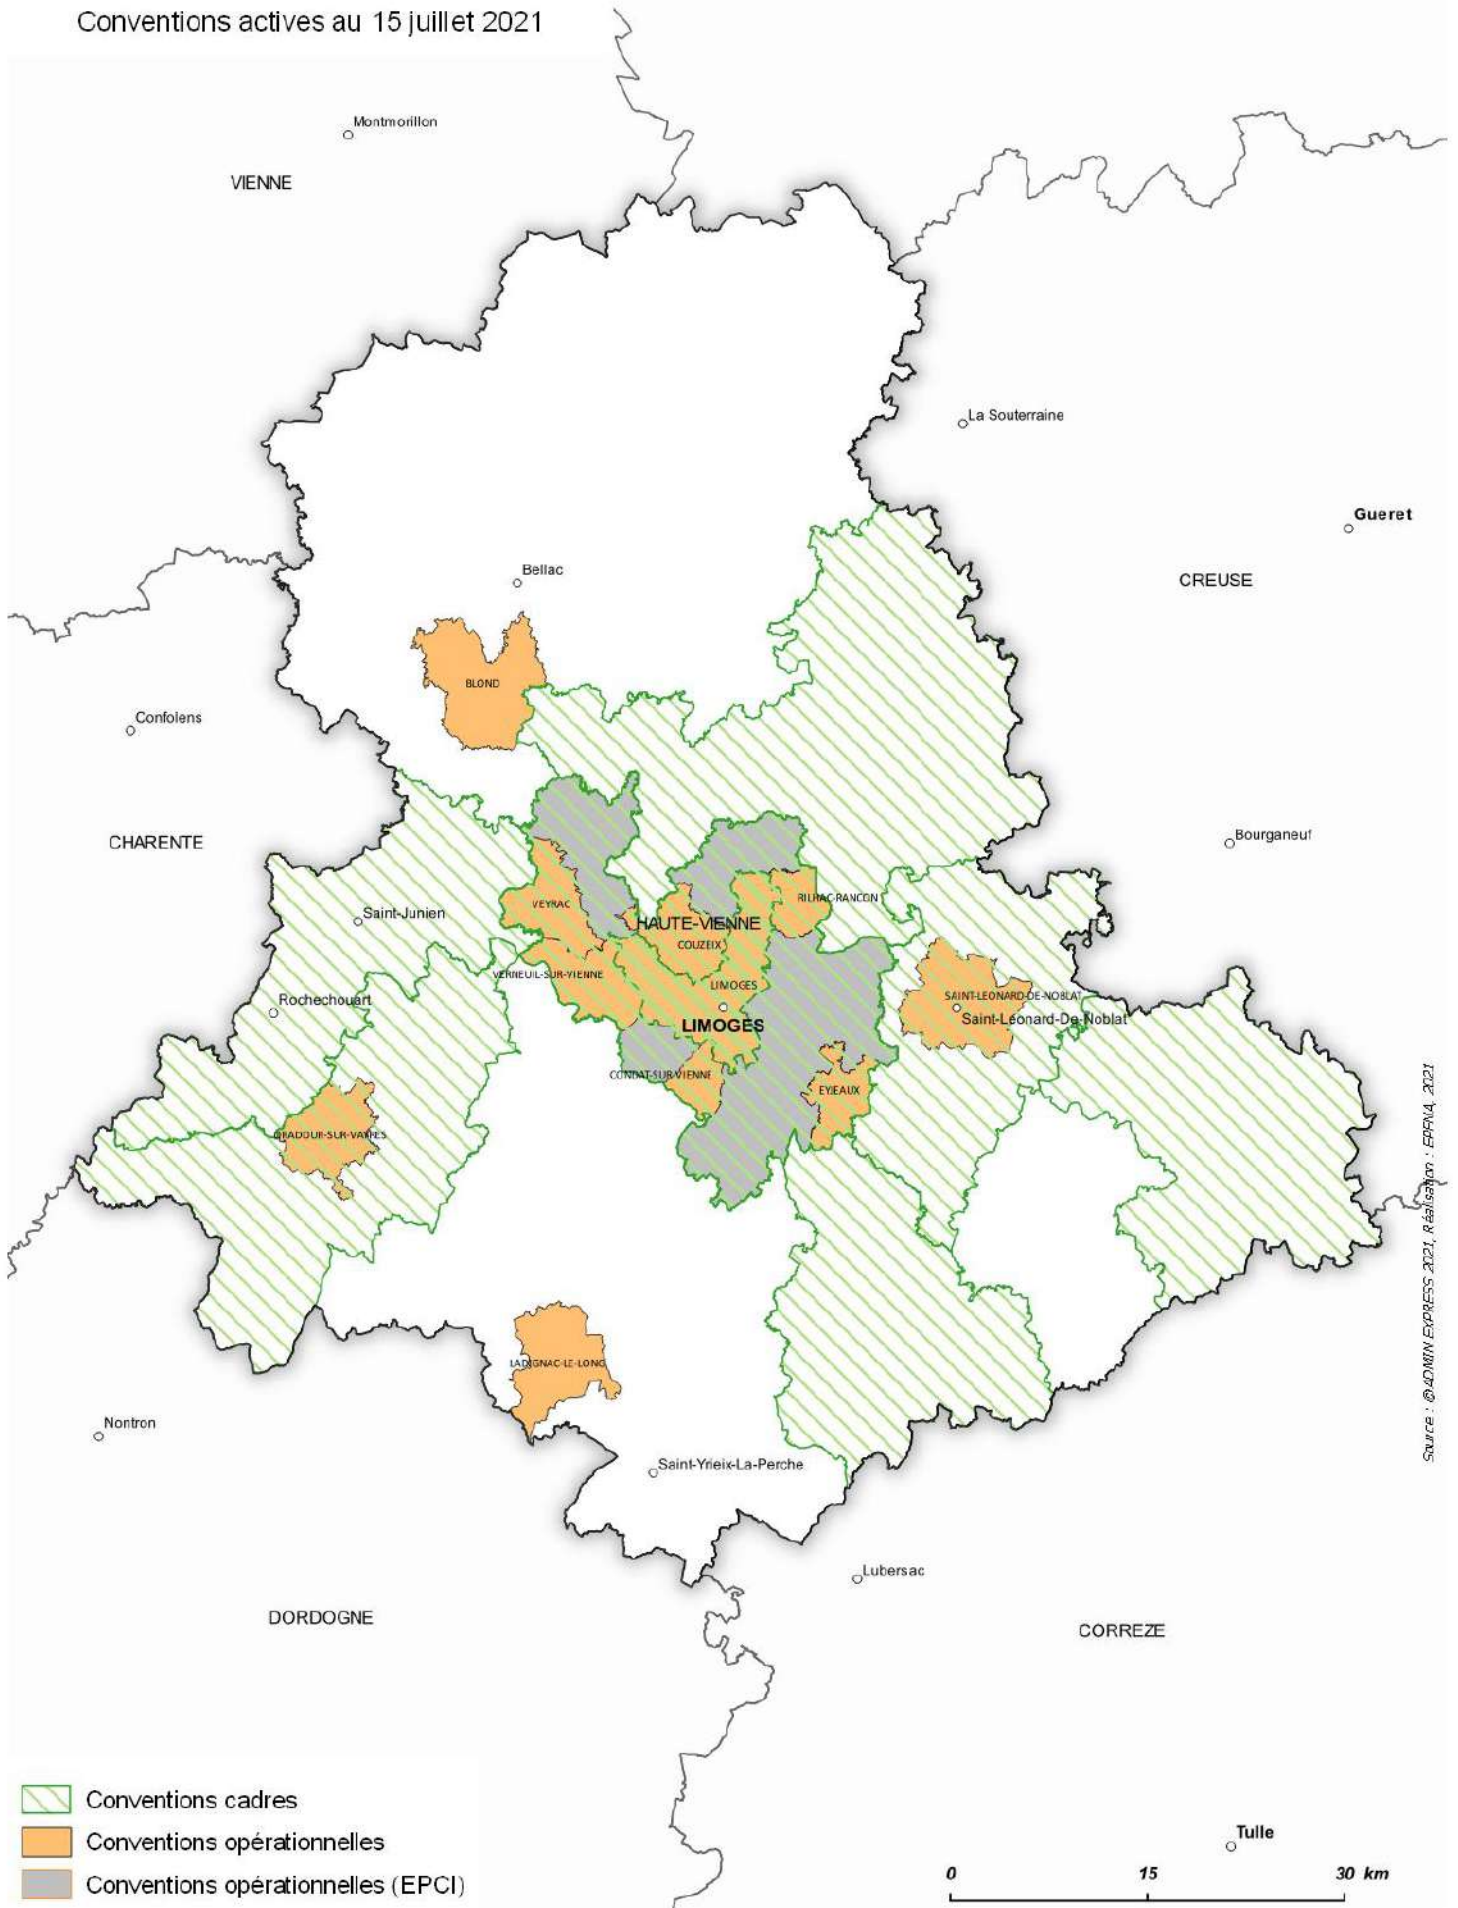

Interventions de l'EPF Nouvelle-Aquitaine

DEUX-SEVRES (79)

Conventions actives au 15 juillet 2021

Interventions de l'EPF Nouvelle-Aquitaine

HAUTE-VIENNE (87)

Conventions actives au 15 juillet 2021

Interventions de l'EPF Nouvelle-Aquitaine

CORREZE (19)

Conventions actives au 15 juillet 2021

-  Conventions cadres
-  Conventions opérationnelles
-  Conventions opérationnelles (EPCI)

0 15 30 km