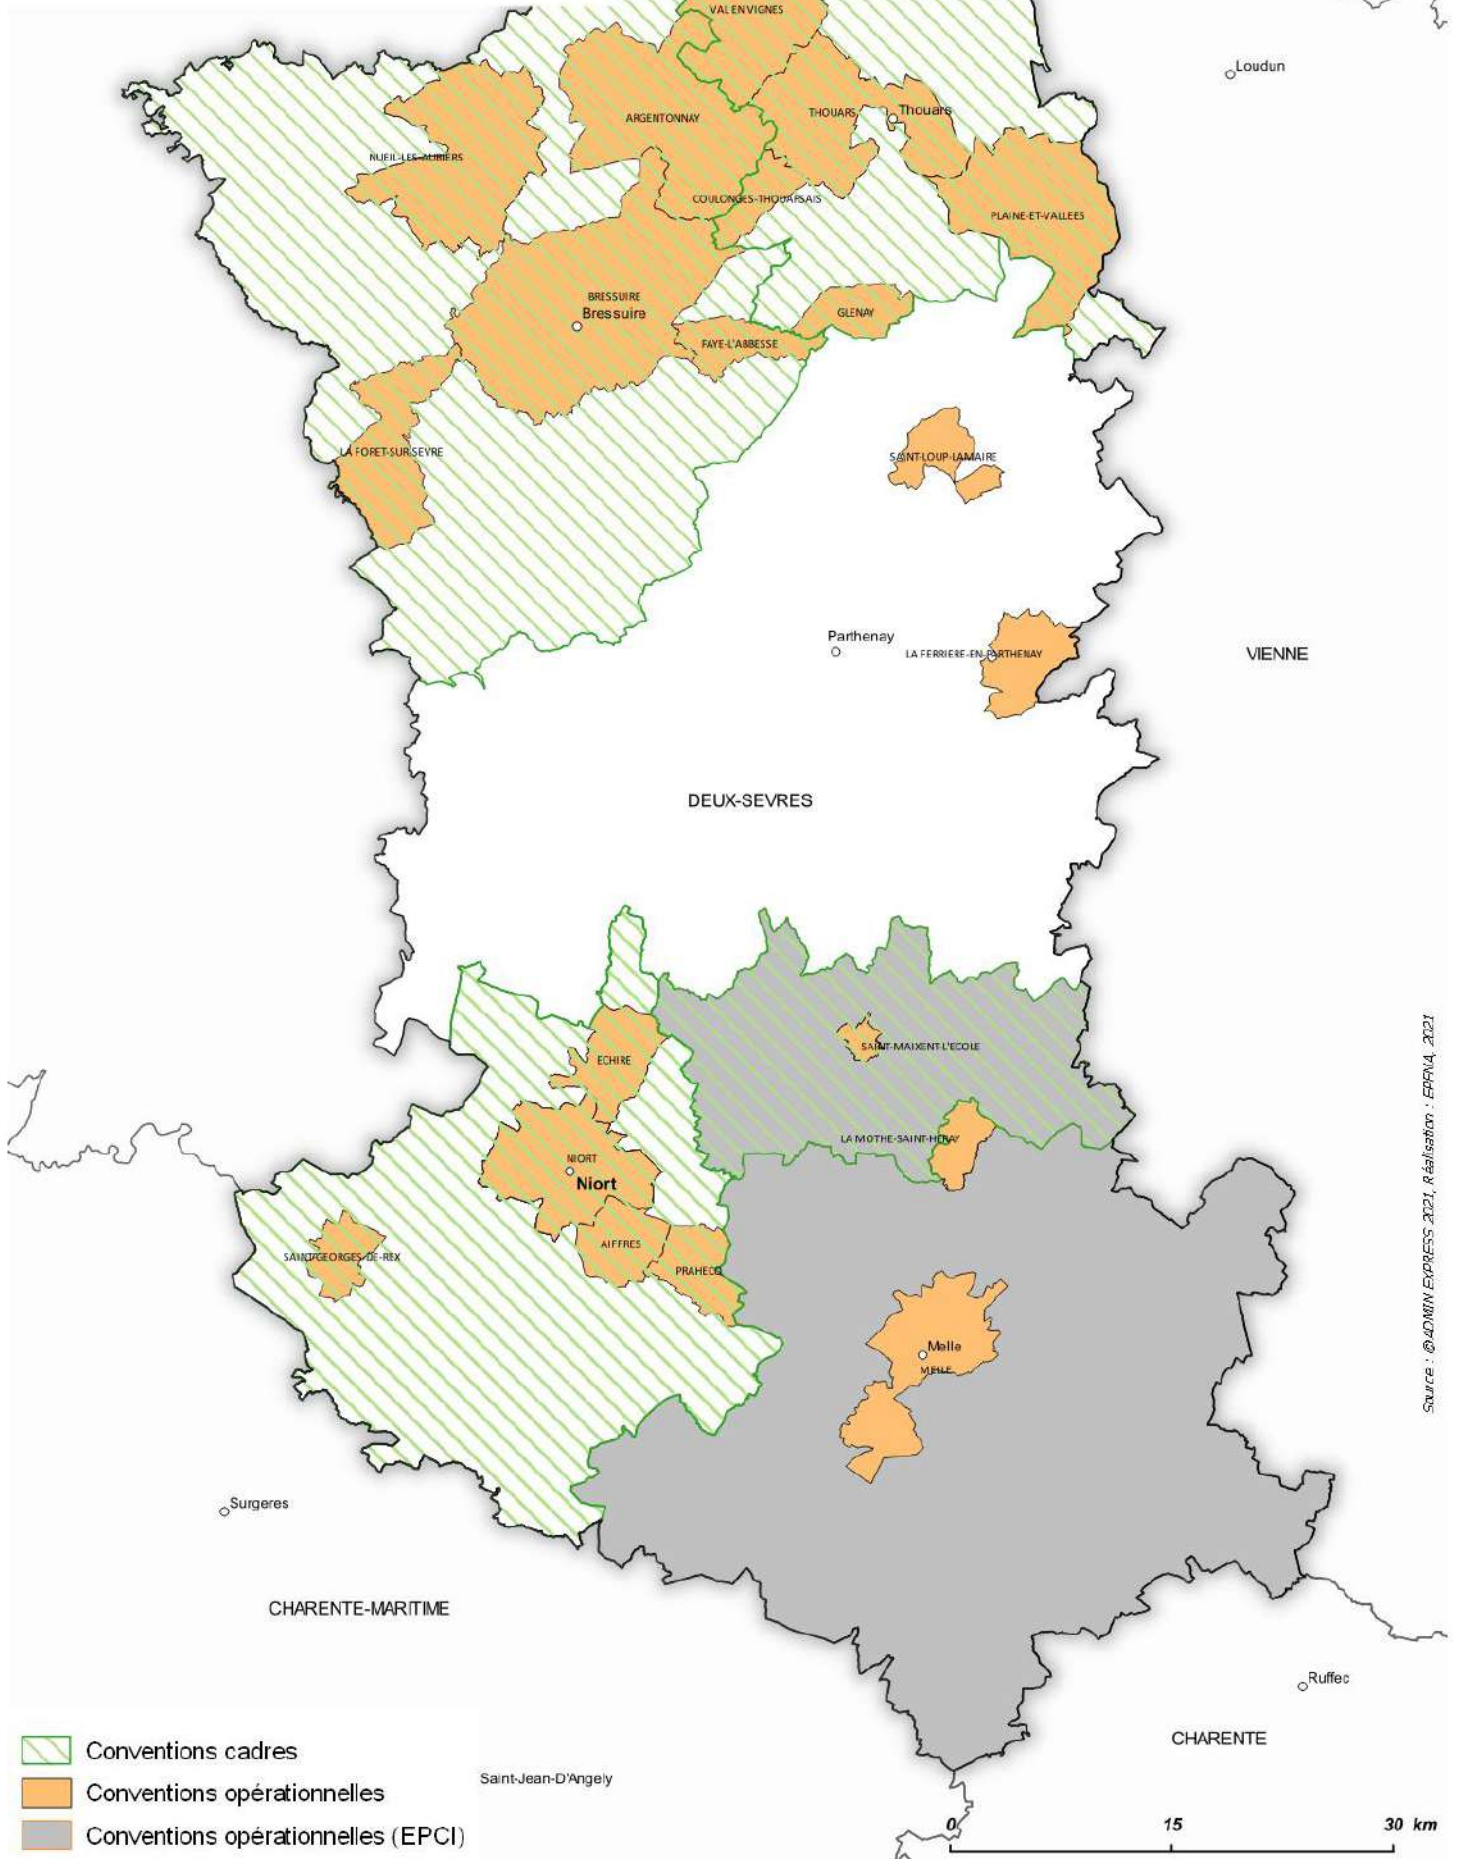

Interventions de l'EPF Nouvelle-Aquitaine

DEUX-SEVRES (79)

Conventions actives au 15 juillet 2021

Interventions de l'EPF Nouvelle-Aquitaine

HAUTE-VIENNE (87)

Conventions actives au 15 juillet 2021

Interventions de l'EPF Nouvelle-Aquitaine

CORREZE (19)

Conventions actives au 15 juillet 2021

-  Conventions cadres
-  Conventions opérationnelles
-  Conventions opérationnelles (EPCI)

0 15 30 km