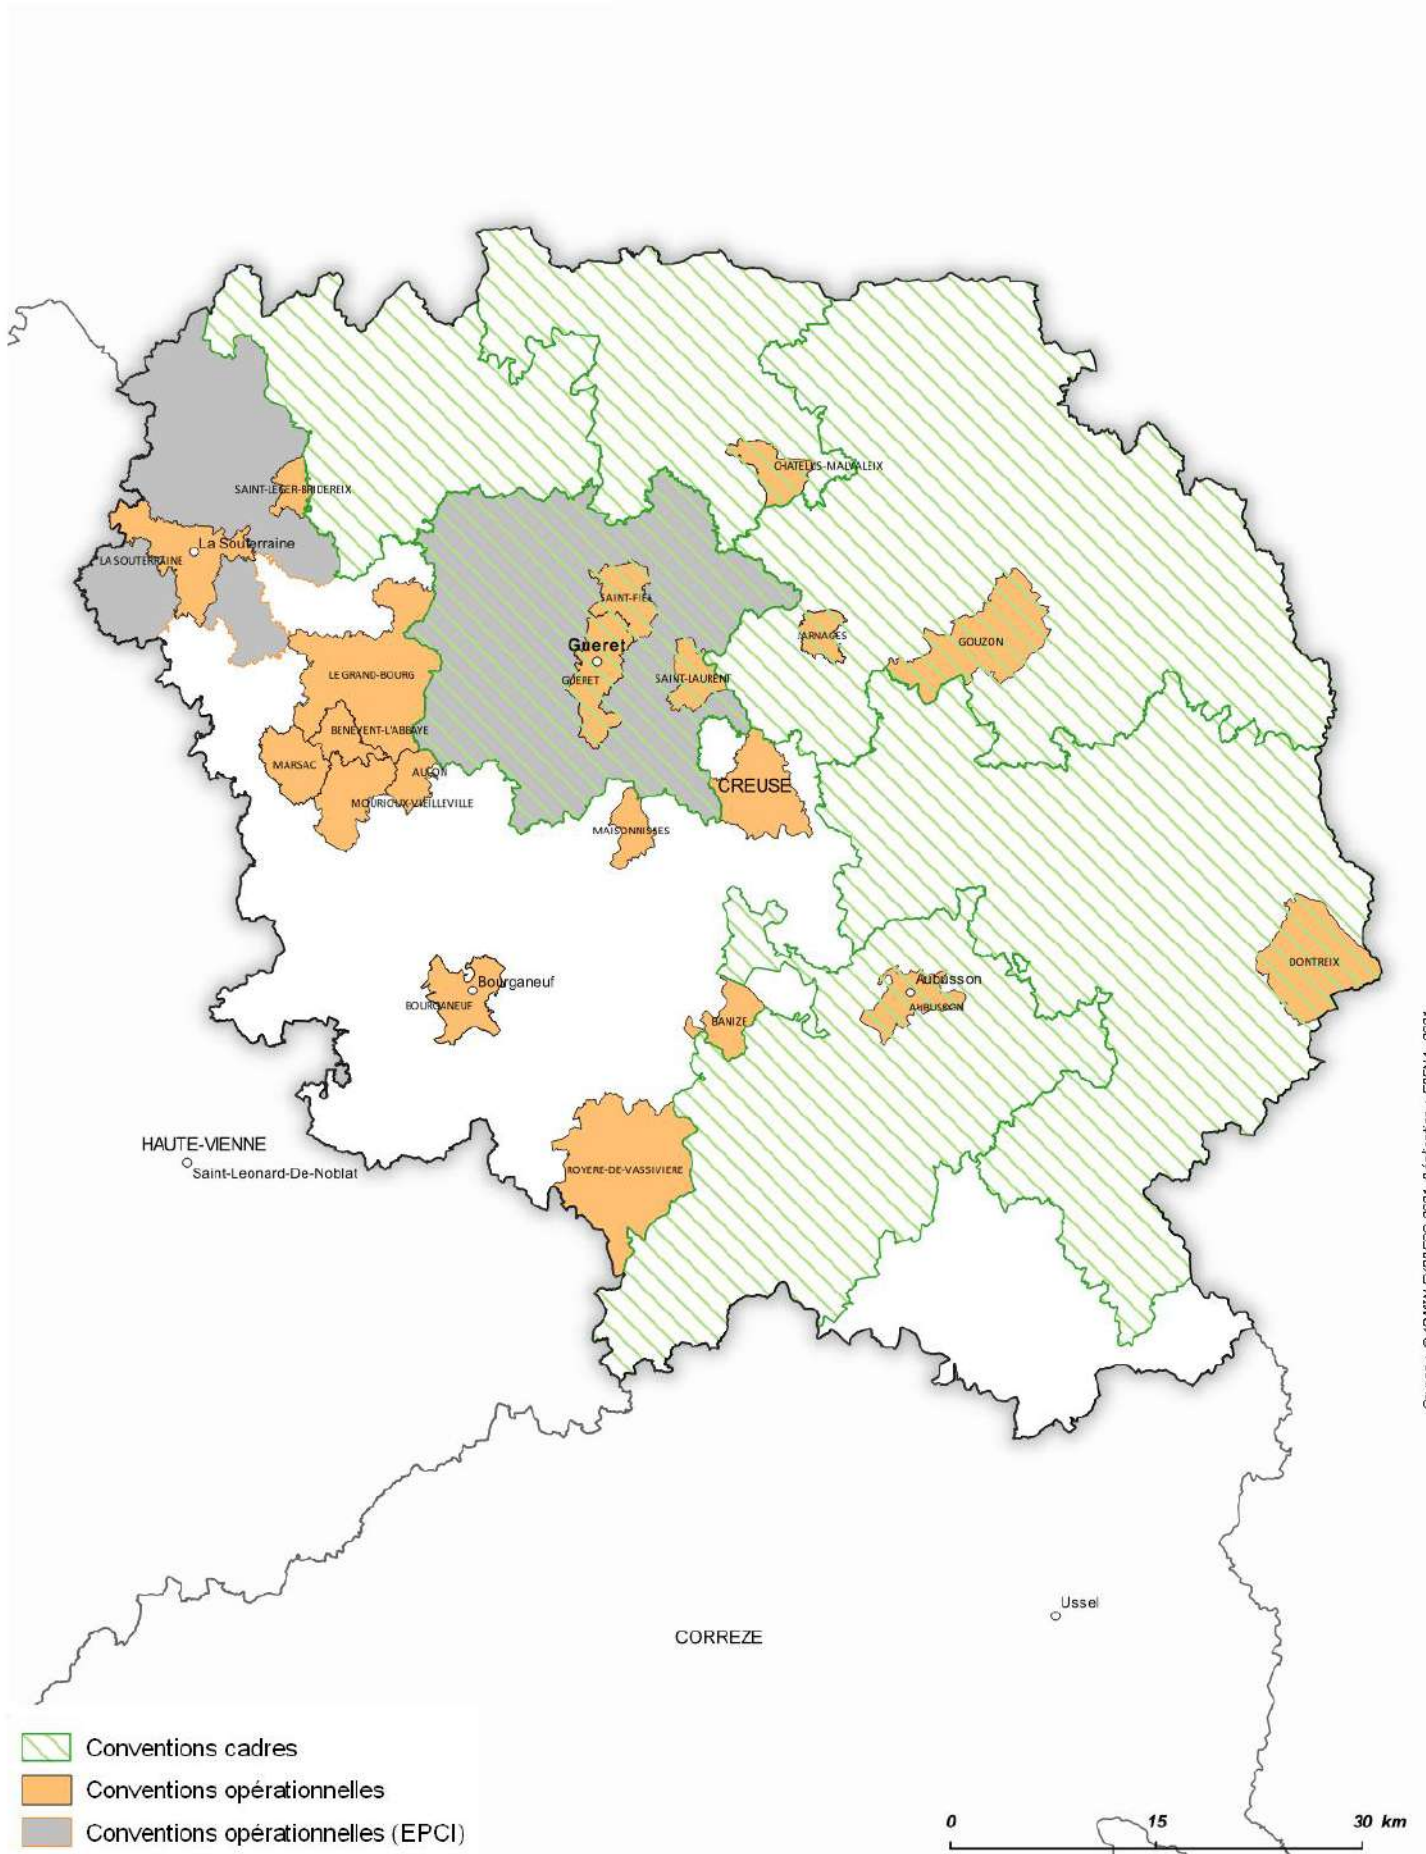

Arnaud HERRY

Charente (16) - Creuse (23)
Limoges (87)

arnaud.herry@epfna.fr

05 49 62 67 52

Cliquez sur le bouton pour voir nos
conventions actives

CREUSE (23)

Conventions actives au 15 juillet 2021

Interventions de l'EPF Nouvelle-Aquitaine

CHARENTE (16)

Conventions actives au 15 juillet 2021